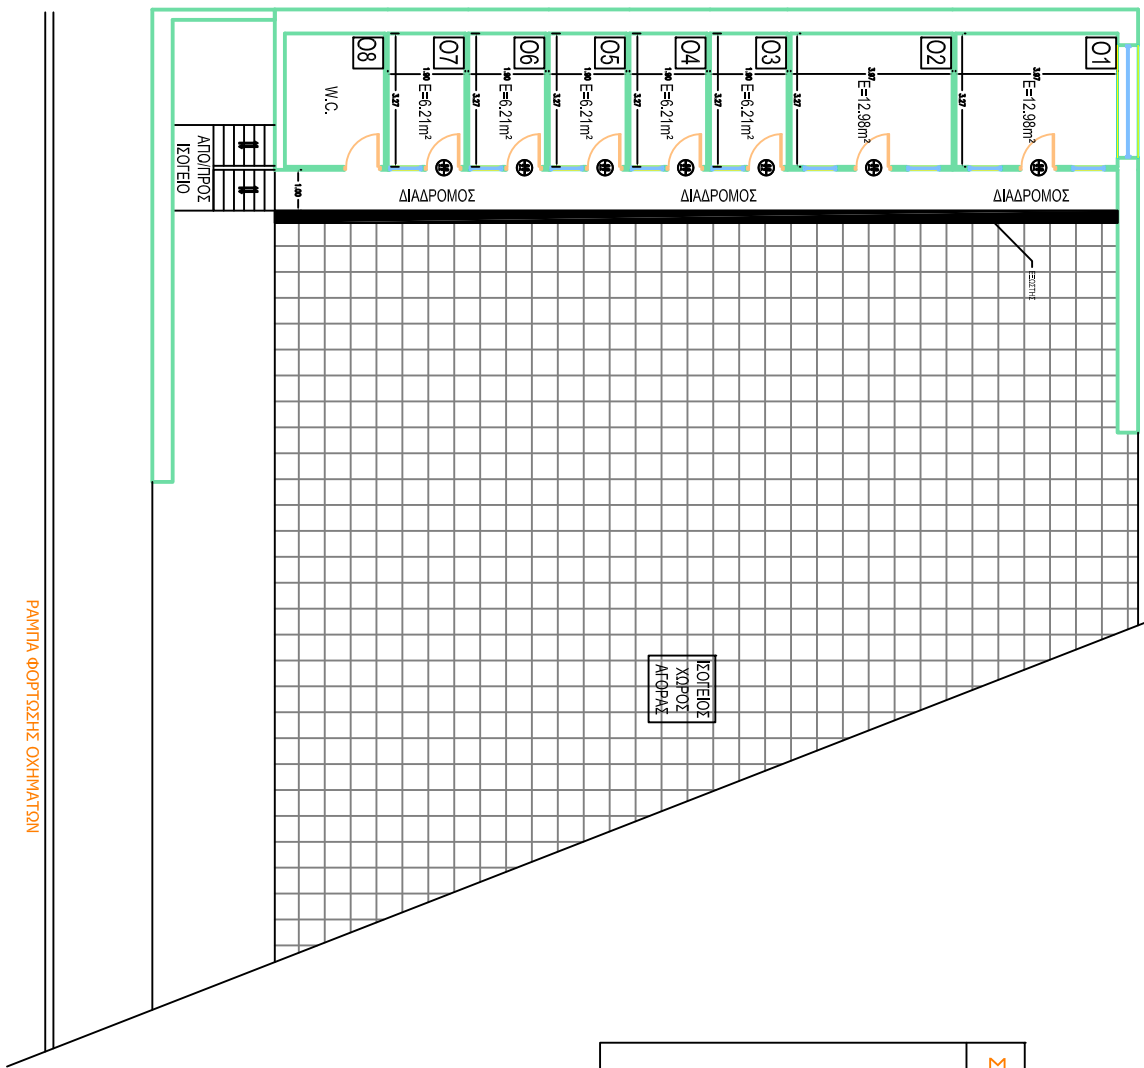

ΛΙΜΕΝΑΣ ΑΝΕΙΤΤΙΚΩΝ ΣΚΑΦΩΝ

ΑΠΟΒΑΘΡΑ ΕΚΦΩΤΙΣΤΗΣ

ΟΚΑΑ Α.Ε  
ΥΠΟΚ. ΙΧΘΥΟΣΚΑΛΑΣ ΠΛΑΤΩΝ  
ΣΚΑΡΙΦΗΜΑ ΧΩΡΟΘΕΤΗΣΗΣ ΓΡΑΦΕΙΩΝ ΟΡΟΦΟΥ

ΣΥΜΒΟΛΙΣΜΟΣ ΧΩΡΟΥ	ΚΑΘΑΡΟ ΕΜΒΑΔΟΝ	ΠΑΡΑΤΗΡΗΣΕΙΣ
01	12.98 τ.μ.	διάδρομο προς ενοικίαση
02	12.98 τ.μ.	μη διάδρομο
03	6.21 τ.μ.	μη διάδρομο
04	6.21 τ.μ.	μη διάδρομο
05	6.21 τ.μ.	μη διάδρομο
06	6.21 τ.μ.	μη διάδρομο
07	6.21 τ.μ.	διάδρομο προς ενοικίαση
08	---	W.C. - κοινόχρηστο

ΠΑΝΤΙΑ ΦΩΤΙΣΤΗΣ ΟΚΗΜΑΤΩΝ